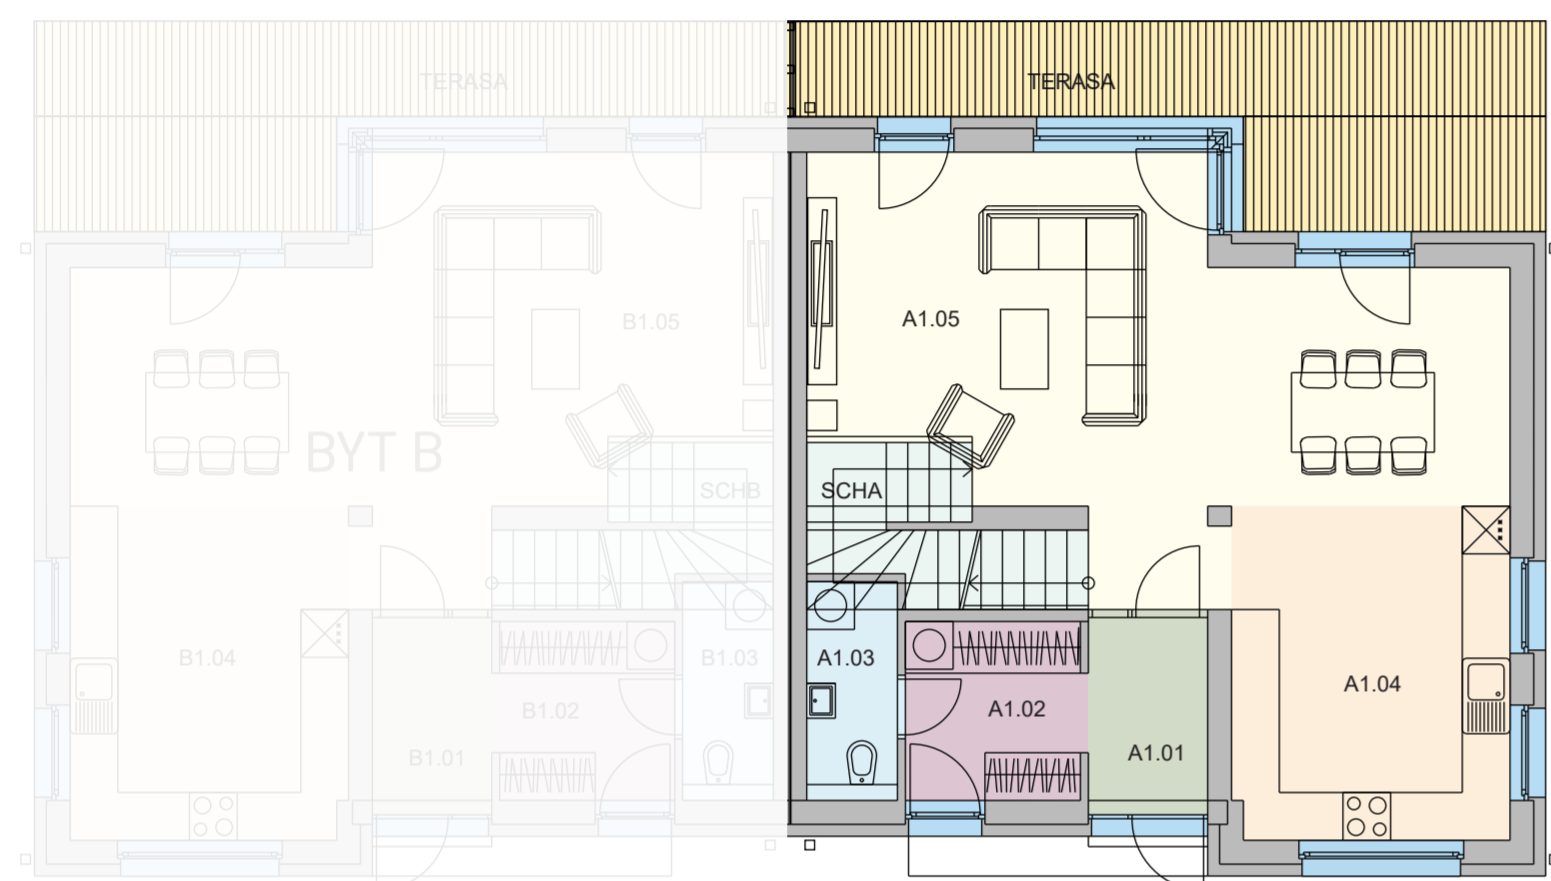

1. PATRO - Legenda místností

OZN	NÁZEV MÍSTNOSTÍ	PLOCHA (m ²)
A1.01	Zádvěří	2,95
A1.02	Šatna	6,0
A1.03	Koupelna	3,20
A1.04	Kuchyň	15,05
A1.05	Obývací pokoj + jídelna	36,55
SCHA	Schodiště	2,87
CELKOVÁ PLOCHA		66,62
ZAHRADA		579

UMÍSTĚNÍ BYTU

POHLED Z ULICE

POHLED ZE ZAHRADY

PŮDORYS BYTU A - 2.patro

2. PATRO - Legenda místností

OZN	NÁZEV MÍSTNOSTÍ	PLOCHA (m ²)
A1.01	Chodba	5,87
A1.02	Pokoj	11,76
A1.03	Pokoj	14,08
A1.04	WC	2,25
A1.05	Koupelna	8,79
A1.06	Ložnice	18,25
SCHA	Schodiště	2,18
CELKOVÁ PLOCHA		63,18

UMÍSTĚNÍ V LOKALITĚ