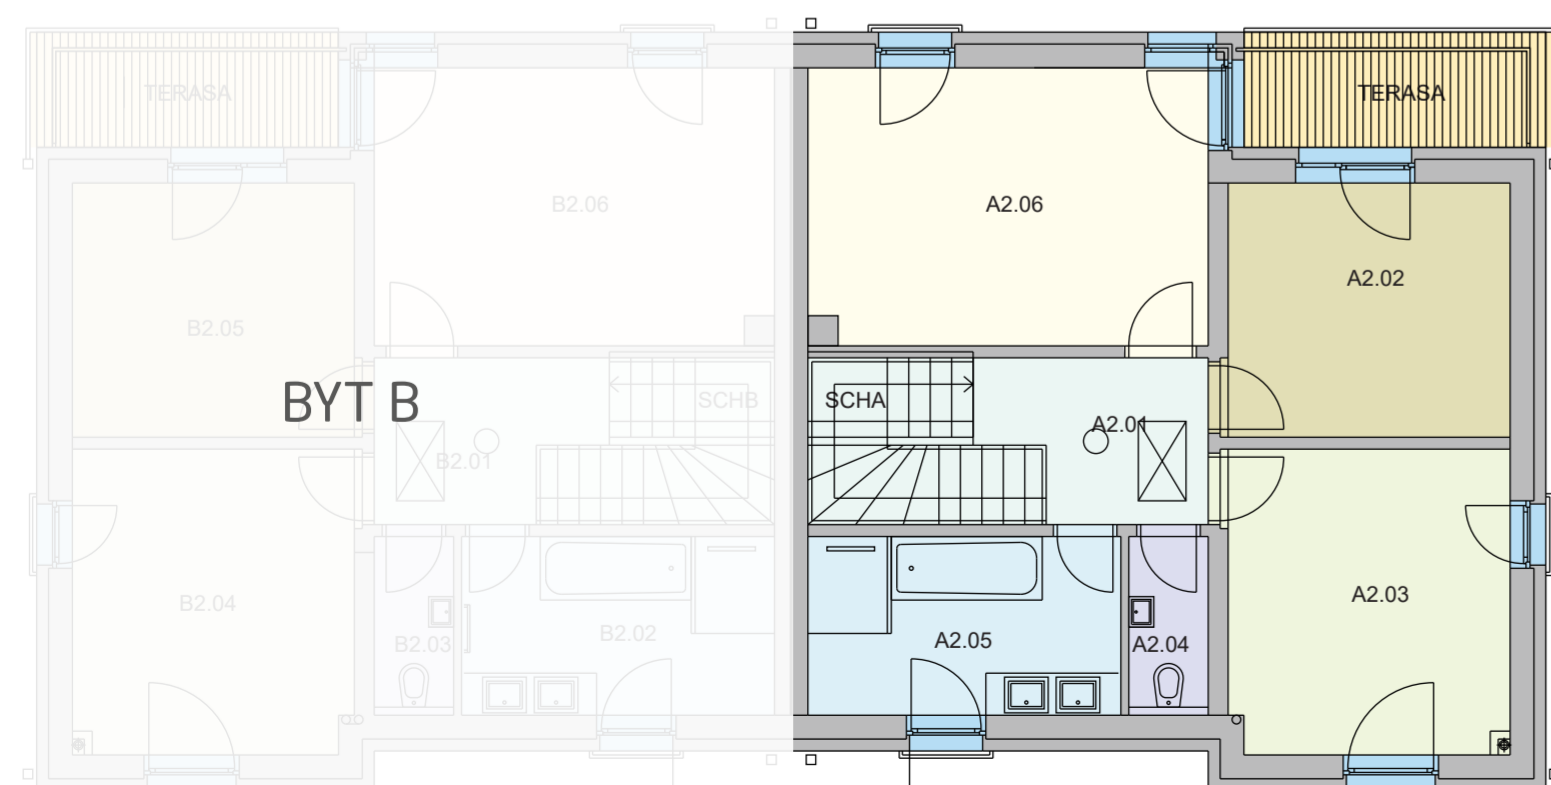

1. PATRO - Legenda místností

OZN	NÁZEV MÍSTNOSTÍ	PLOCHA (m ²)
A1.01	Zádvěří	2,95
A1.02	Šatna	6,0
A1.03	Koupelna	3,20
A1.04	Kuchyň	15,05
A1.05	Obývací pokoj + jídelna	36,55
SCHA	Schodiště	2,87
CELKOVÁ PLOCHA		66,62
ZAHRADA		579

UMÍSTĚNÍ BYTU

POHLED Z ULICE

POHLED ZE ZAHRADY

PŮDORYS BYTU A - 2.patro

2. PATRO - Legenda místností

OZN	NÁZEV MÍSTNOSTÍ	PLOCHA (m ²)
A1.01	Chodba	5,87
A1.02	Pokoj	11,76
A1.03	Pokoj	14,08
A1.04	WC	2,25
A1.05	Koupelna	8,79
A1.06	Ložnice	18,25
SCHA	Schodiště	2,18
CELKOVÁ PLOCHA		63,18

UMÍSTĚNÍ V LOKALITĚ