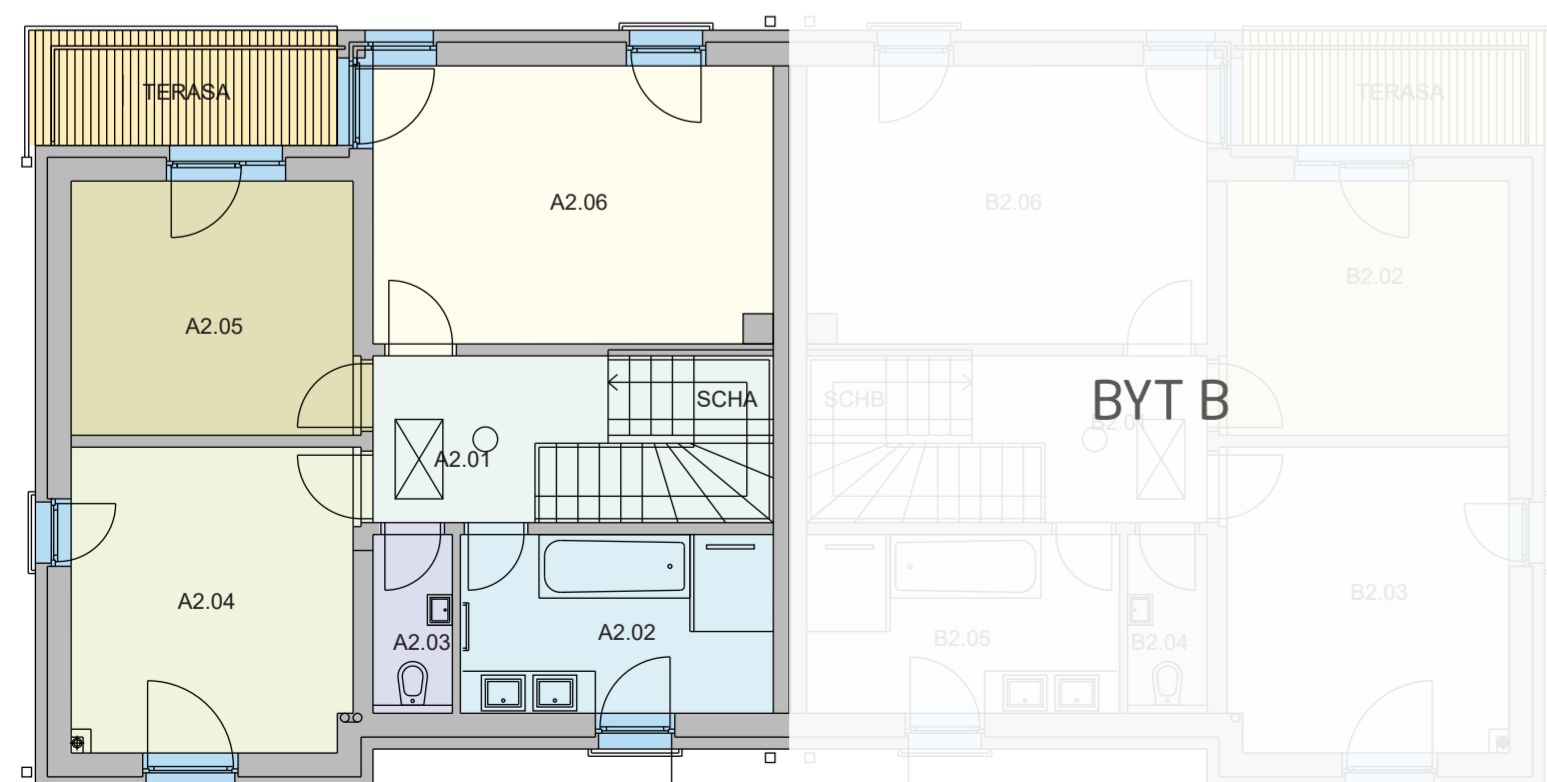

Modrý Platan duplex 209A

prodejní dokumentace

Modrý Platan

PŮDORYS BYTU A - 1. patro

1. PATRO - Legenda místností

OZN	NÁZEV MÍSTNOSTÍ	PLOCHA (m ²)
A1.01	Zádvěří	2,95
A1.02	Šatna	6,0
A1.03	Koupelna	3,20
A1.04	Kuchyň	15,05
A1.05	Obývací pokoj + jídelna	36,55
SCHA	Schodiště	2,87
CELKOVÁ PLOCHA		66,62
ZAHRADA		592

UMÍSTĚNÍ BYTU

POHLED Z ULICE

POHLED ZE ZAHRADY

PŮDORYS BYTU A - 2.patro

2. PATRO - Legenda místností

OZN	NÁZEV MÍSTNOSTÍ	PLOCHA (m ²)
A1.01	Chodba	5,87
A1.02	Koupelna	8,79
A1.03	WC	2,25
A1.04	Pokoj	14,08
A1.05	Pokoj	11,76
A1.06	Ložnice	18,25
SCHA	Schodiště	2,18
CELKOVÁ PLOCHA		63,18

UMÍSTĚNÍ V LOKALITĚ