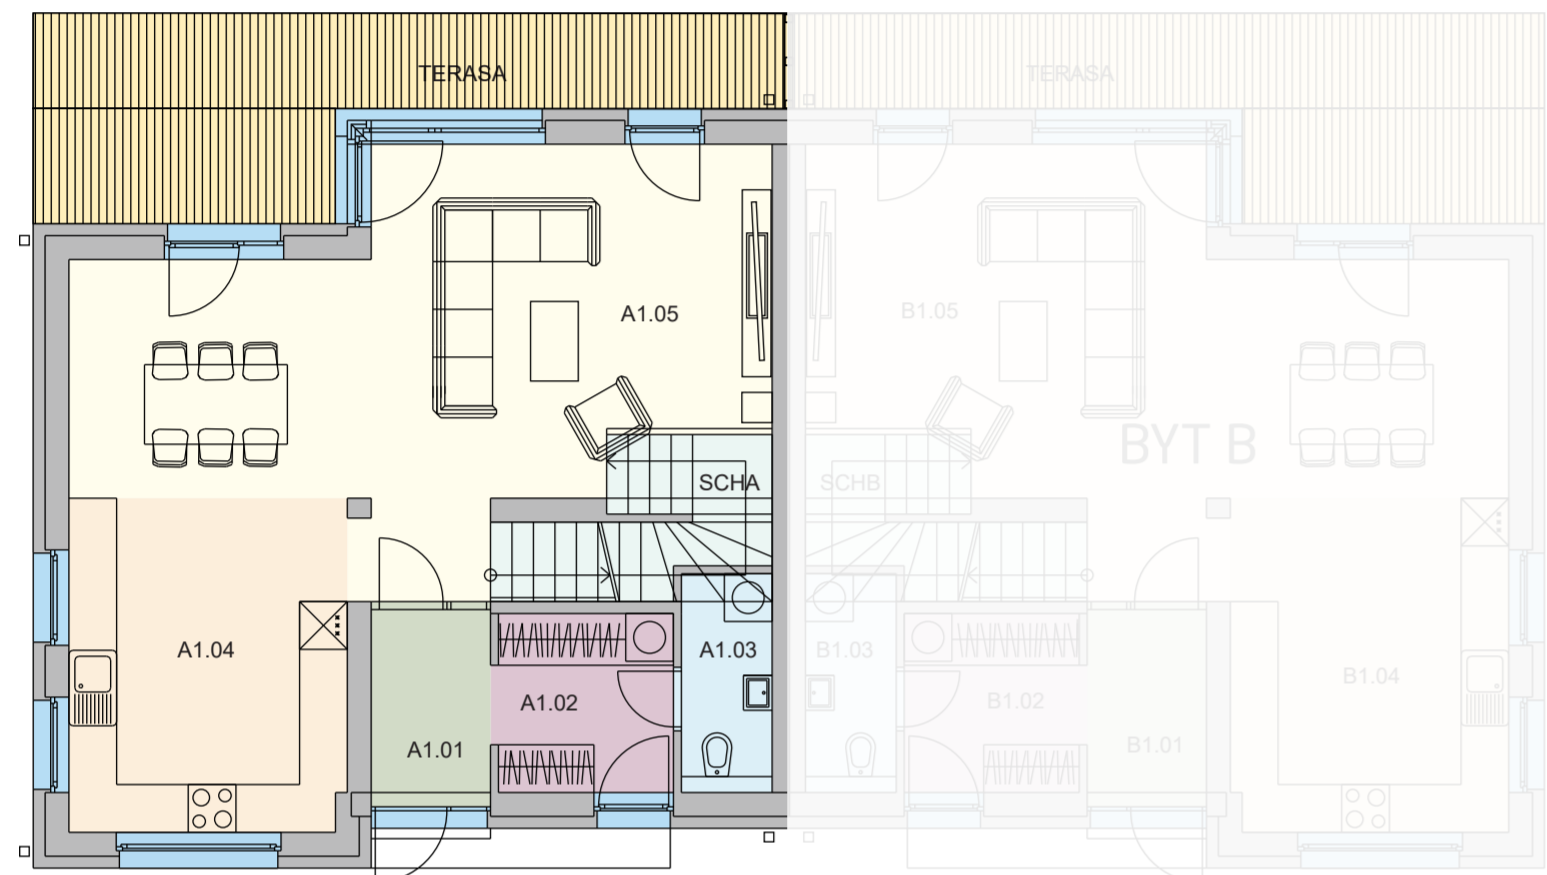

Modrý Platan duplex 209A

prodejní dokumentace

Modrý Platan

PŮDORYS BYTU A - 1. patro

1. PATRO - Legenda místností

OZN	NÁZEV MÍSTNOSTÍ	PLOCHA (m ²)
A1.01	Zádvěří	2,95
A1.02	Šatna	6,0
A1.03	Koupelna	3,20
A1.04	Kuchyň	15,05
A1.05	Obývací pokoj + jídelna	36,55
SCHA	Schodiště	2,87
CELKOVÁ PLOCHA		66,62
ZAHRADA		592

UMÍSTĚNÍ BYTU

POHLED Z ULICE

POHLED ZE ZAHRADY

PŮDORYS BYTU A - 2.patro

2. PATRO - Legenda místností

OZN	NÁZEV MÍSTNOSTÍ	PLOCHA (m ²)
A1.01	Chodba	5,87
A1.02	Koupelna	8,79
A1.03	WC	2,25
A1.04	Pokoj	14,08
A1.05	Pokoj	11,76
A1.06	Ložnice	18,25
SCHA	Schodiště	2,18
CELKOVÁ PLOCHA		63,18

UMÍSTĚNÍ V LOKALITĚ